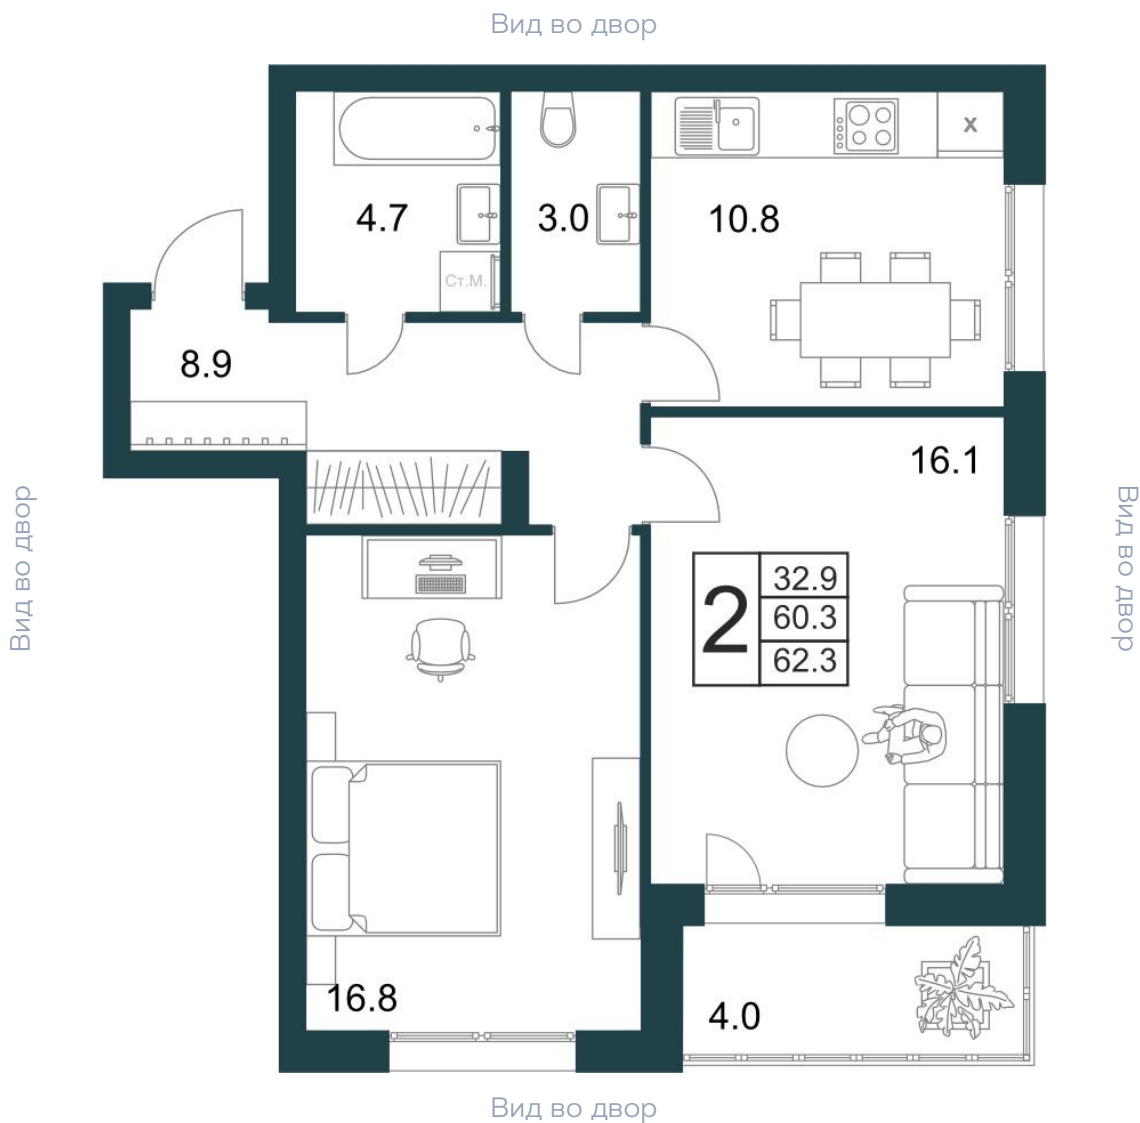

## 2-КОМНАТНАЯ КВАРТИРА 62,3 М<sup>2</sup>

 Отделка на выбор

Цена 5 152 210 ₽

Стоимость за м<sup>2</sup> 82 700 ₽

Срок сдачи ..... II кв. 2026 г.

Корпус ..... 18.1

Секция ..... 1

Этаж ..... 1 из 21

Номер ..... 3

Тип дома ..... Монолитно-кирпичный

Общая ..... 62,3 м<sup>2</sup>

Проект ..... ЖК Геометрия-Теорема

Угловая квартира

Мастер-спальня

Гардеробная

Большая кухня

## ЖК ЖК ГЕОМЕТРИЯ-ТЕОРЕМА