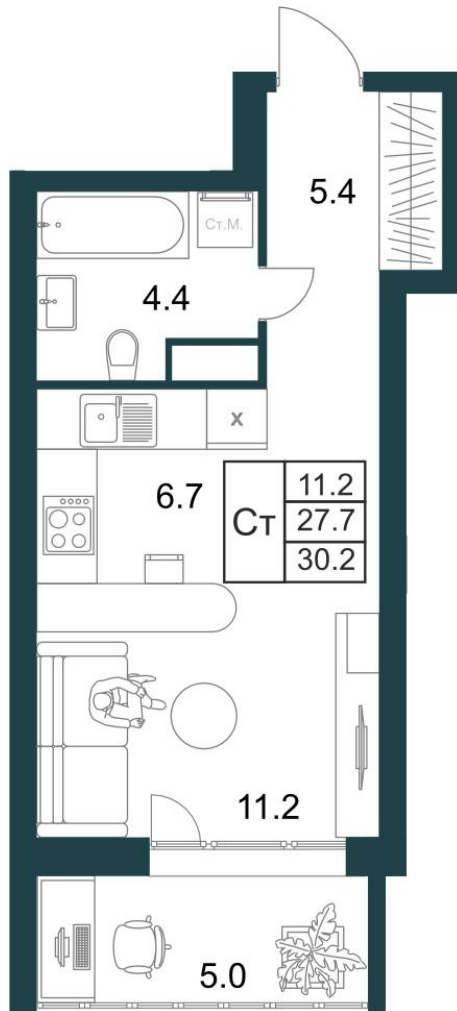

КВАРТИРА-СТУДИЯ

30,2 М²

Планировка тип 3-3-1

 Отделка на выбор

Цена 4 077 000 ₹

Стоимость за м² 135 000 ₹

Срок сдачи ----- II кв. 2026 г.

Корпус ----- 18.1

Секция ----- 2

Этаж ----- 15 из 21

Номер ----- 229

Тип дома ----- Монолитно-кирпичный

Общая ----- 30,2 м²

Проект ----- ЖК Геометрия-Теорема

Угловая квартира

Мастер-спальня

Гардеробная

Большая кухня

Вид во двор

Вид во двор

Вид во двор

Вид во двор

ЖК ЖК ГЕОМЕТРИЯ-ТЕОРЕМА