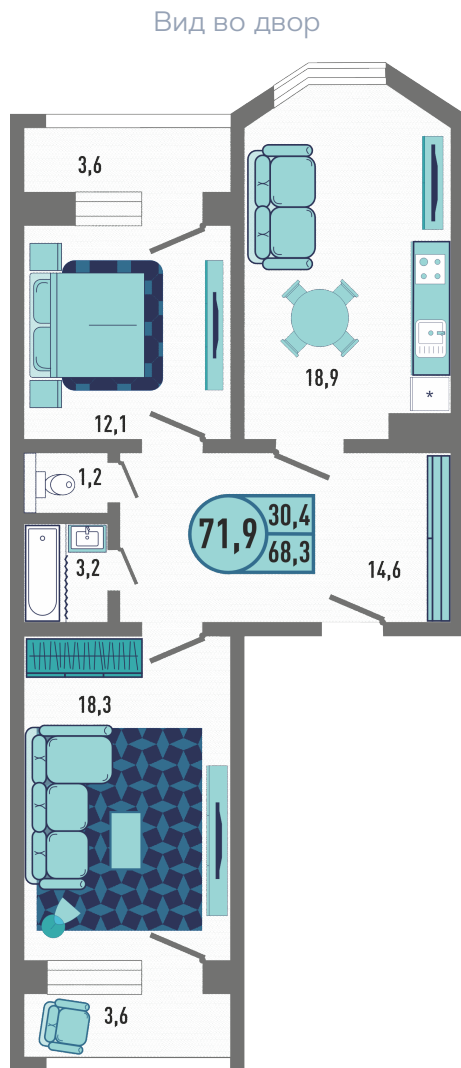

## 2-КОМНАТНАЯ КВАРТИРА 71,9 М<sup>2</sup>

Планировка тип 2-6

 Отделка на выбор

**Цена 7 801 150 ₽**

Стоимость за м<sup>2</sup> 108 500 ₽

Срок сдачи ----- III кв. 2026 г.

Корпус ----- 4А

Секция ----- 2

Этаж ----- 9 из 18

Номер ----- 123

Тип дома ----- Ширококорпусный

Общая ----- 71,9 м<sup>2</sup>

Проект ----- ЖК Геометрия-Призма

Угловая квартира

Мастер-спальня

Гардеробная

Большая кухня

Вид во двор

Вид во двор