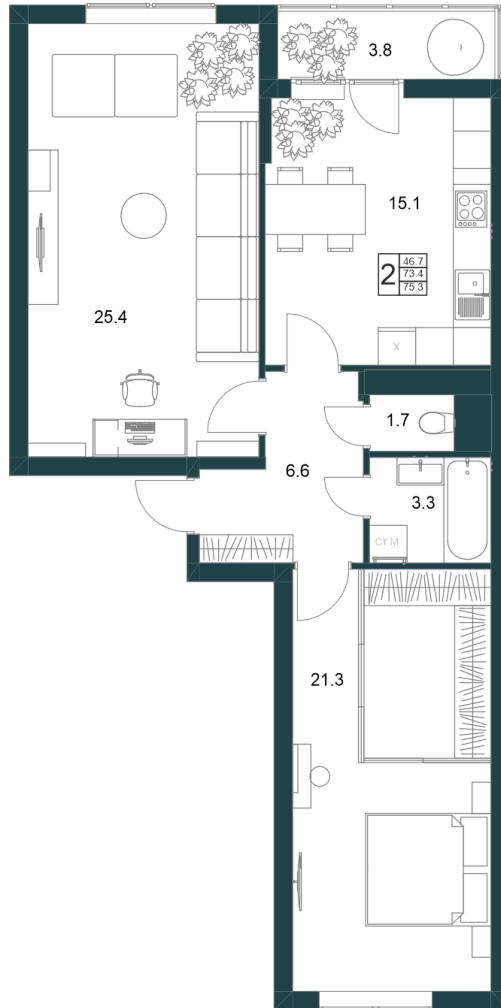

2-КОМНАТНАЯ КВАРТИРА 75,3 М²

Планировка тип 2-3-15

 Отделка на выбор

Цена 6 664 050 ₽

Стоимость за м² 88 500 ₽

Срок сдачи ----- III кв. 2025 г.

Корпус ----- ЖД12

Секция ----- 1

Этаж ----- 2 из 19

Номер ----- 8

Тип дома ----- Монолитно-кирпичный

Общая ----- 75,3 м²

Проект ----- ЖК Геометрия-Вершина

Угловая квартира

Мастер-спальня

Гардеробная

Большая кухня

Вид во двор

Вид во двор

Вид во двор

Вид во двор

ЖК ЖК ГЕОМЕТРИЯ-ВЕРШИНА